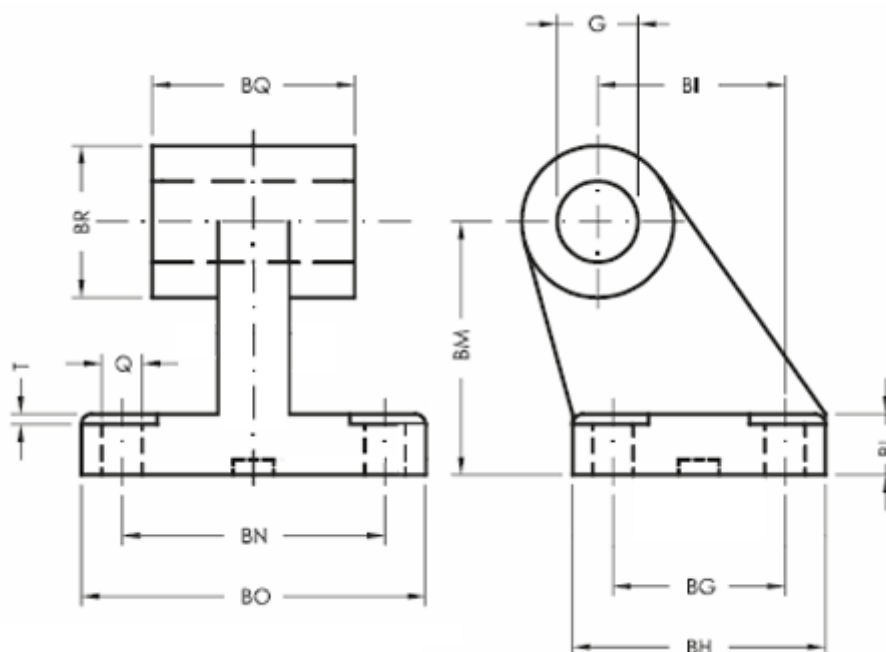

Varenummer: 587005732
Beskrivelse: Vinklet drejebeslag, type RP107-0057/32
for 32 mm cylinder

Mål

BG = 18	BR	= 20
BH = 31	Cylinderstørrelse	= 32
BI = 21	G	= 10
BL = 8	M	= 11
BM = 32	Q	= 6.6
BN = 38		
BO = 51		
BQ = 26		